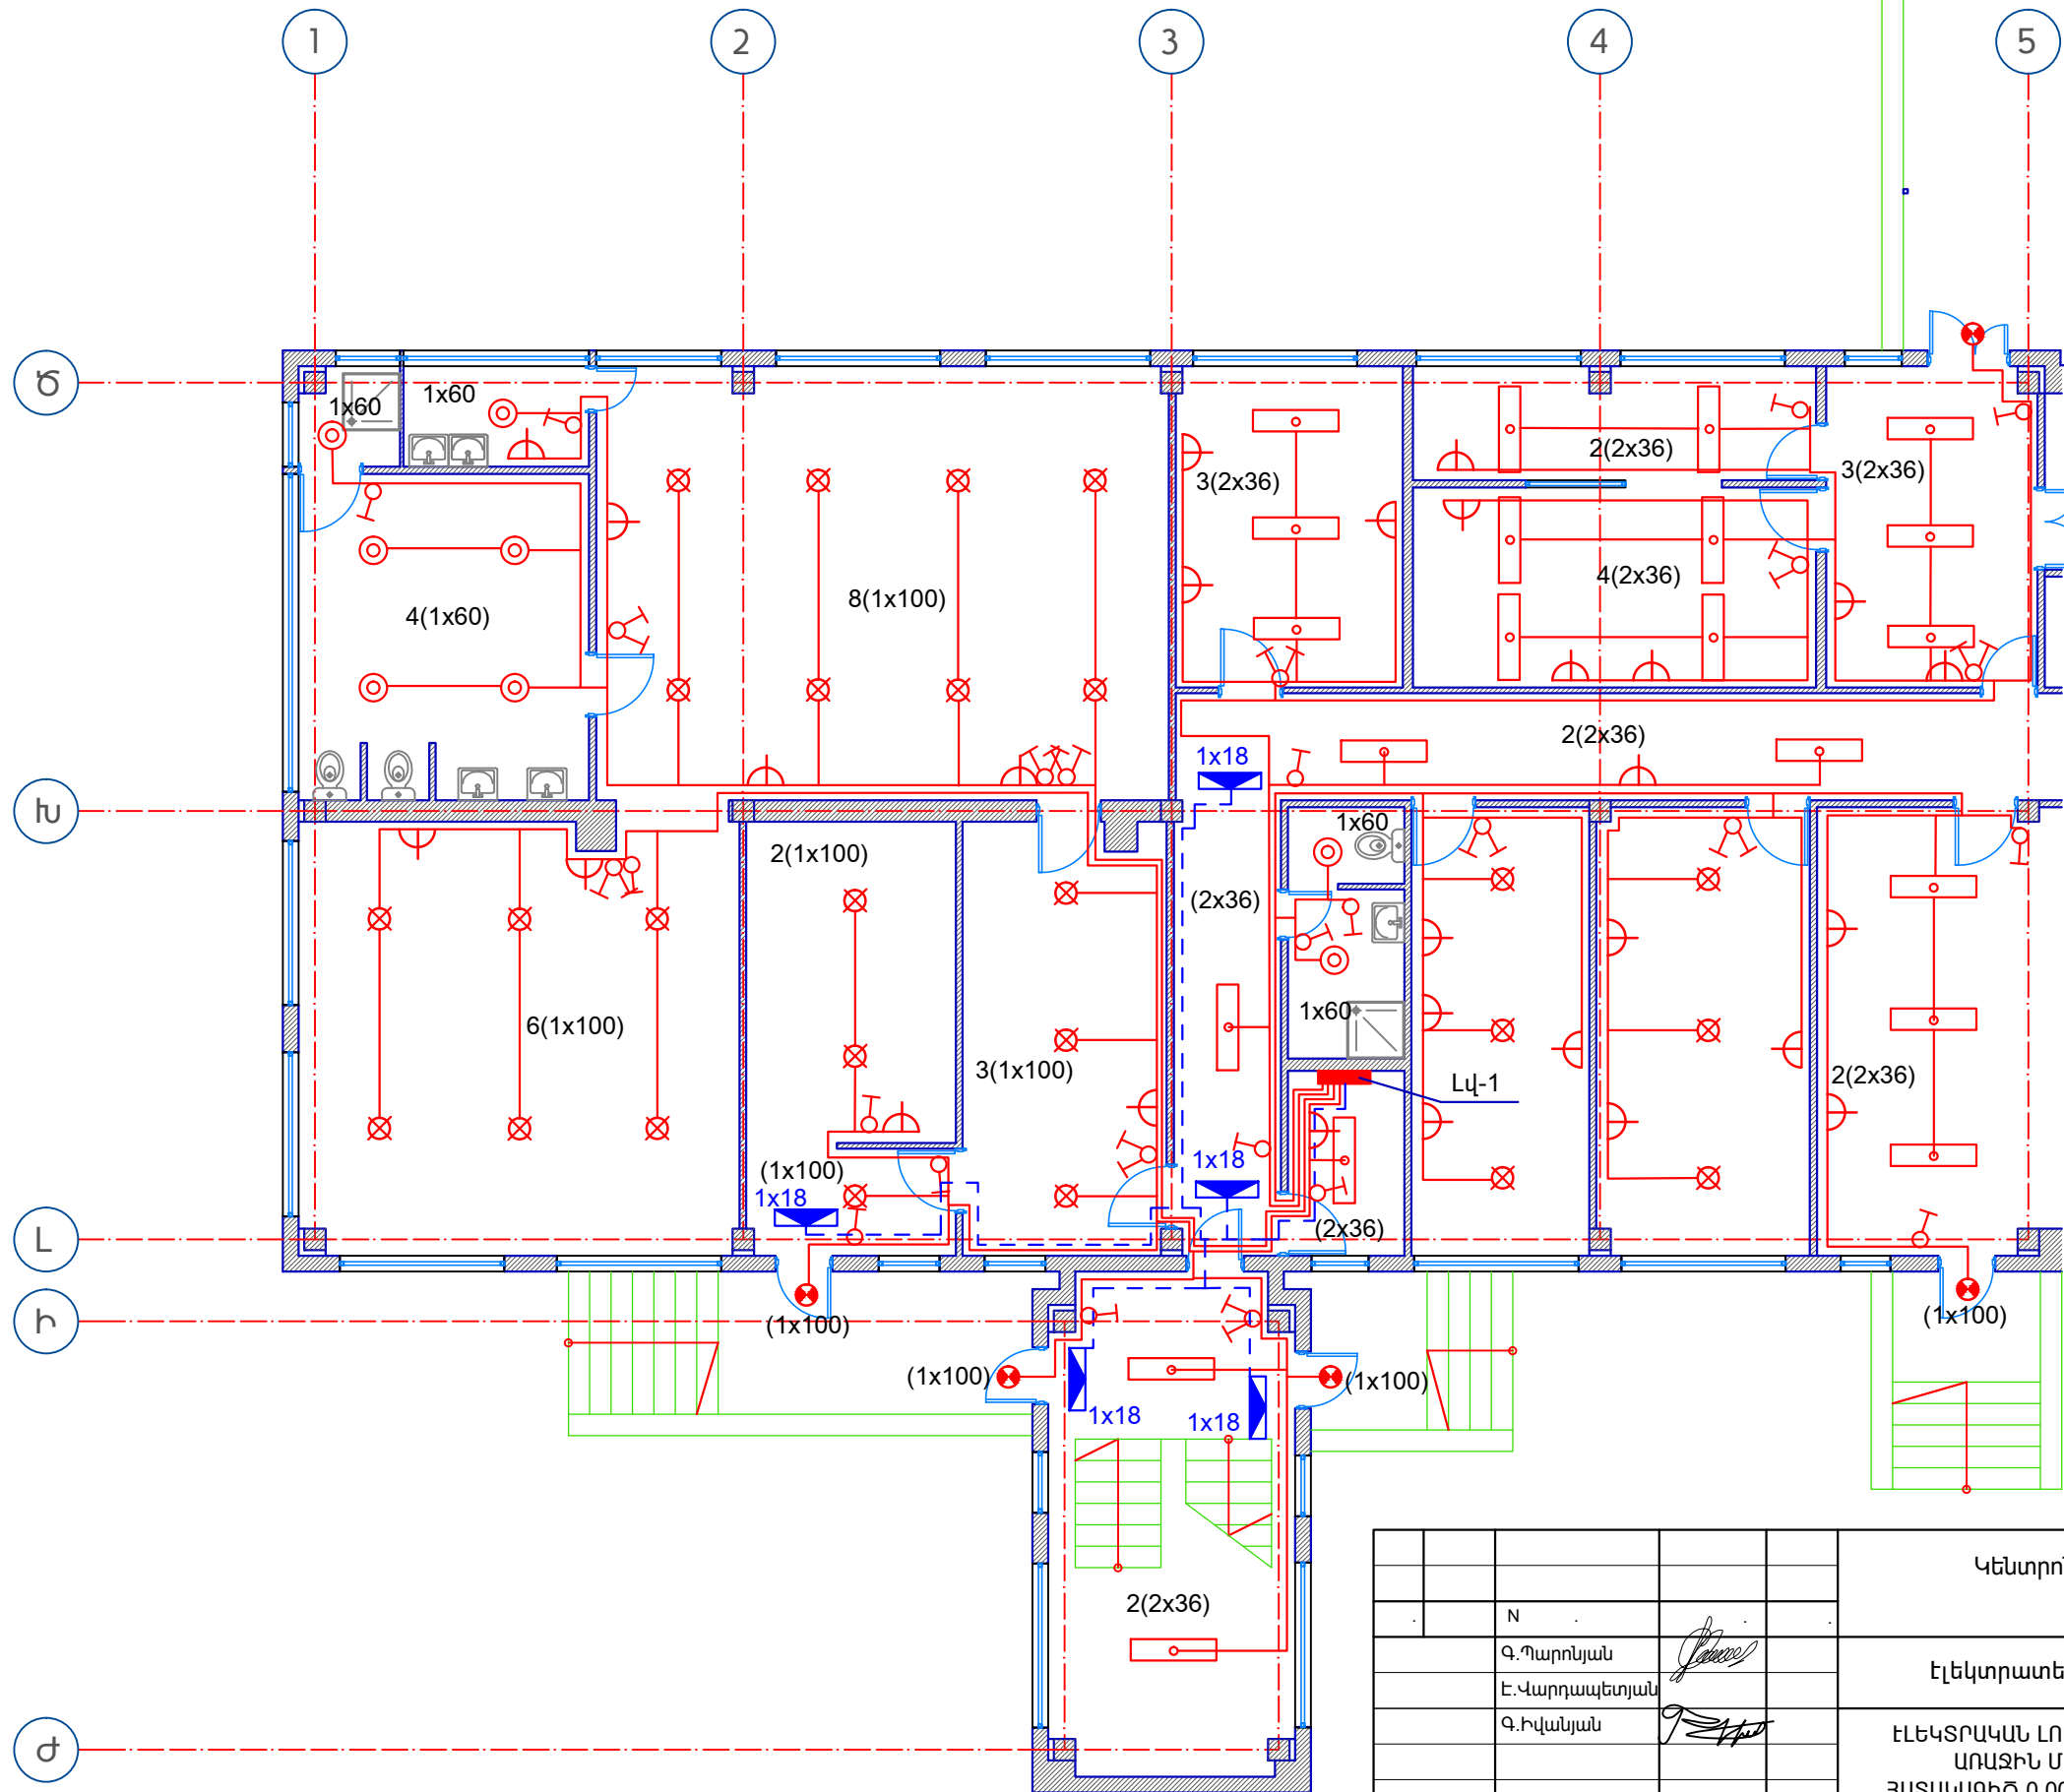

Մասնաշեղք N1

Կենտրոն վարչական շրջանի թիվ 71 մանկապարտեզի վերանորոգում					
		Էլեկտրատեխնիկա մաս		Փուլ	Թերթ
				ԱՆ	ԷՏ-7
				46	
		ԷԼԵԿՏՐԱԿԱՆ ԼՈՒՍԱՎՈՐՈՒԹՅՈՒՆ: ՍՈՒՋԻՆ ՄԱՍՆԱՇԵՆՔ: ՀԱՏԱԿԱԳԻԾ 0.000 ՆԻՇՈՒՄ Մ1:100			
				2014 թ.	